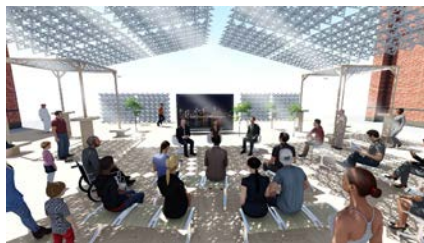

※画像はイメージです

～その他出展内容～

ヨガセッション、トークイベントなど

「みんなの朝」イベントの詳細についてはこちら

<https://www.yokohama-akarenga.jp/minnanoasa/>

この件に関する報道関係者の方のお問い合わせ先

株式会社日清製粉グループ本社 総務本部 広報部 担当：開^{ひらき}・寺岡

電話03-5282-6650 メール：mailbox@mail.nisshin.com