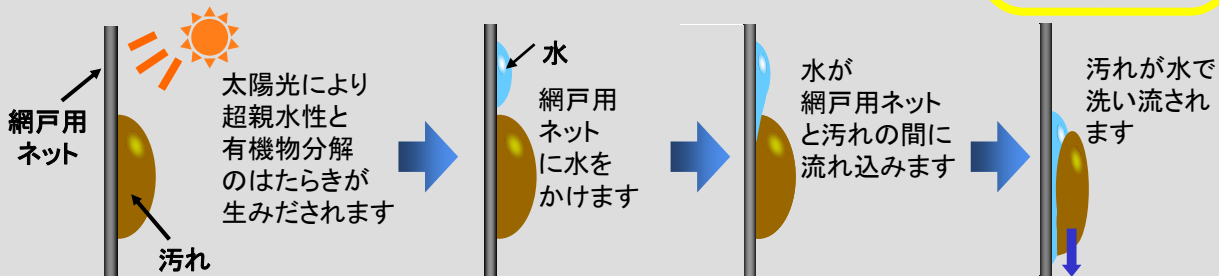

環境にやさしい
NBCの
網戸用ネット

アミドロジーシリーズ
AmidologyTM
網戸を科学する

超親水加工だから水だけでお掃除できる!!

お掃除 **超** 簡単

「お掃除**超**簡単」は、NBCの超親水加工 **Nafitec** により、水をかけるだけで汚れを落とすことができるため、これまで手間がかかっていた網戸洗いの作業が簡単で手軽になります。

また、掃除の際に洗剤などが不要になるため、大変経済的で地球環境にも優しい網戸用ネットです。

●技術内容

●水だけで汚れが落ちる

●水のみで汚れをおとす **Nafitec** による超親水性

●特長・スペック

●特長

- ・汚れを分解する 「光触媒性」
- ・水をかけるだけで汚れが落ちる 「超親水性」
- ・光の散乱を抑え、視界が優れている 「視認性」

「お掃除**超**簡単」は東陶機器(株)の光触媒に関わる特許のライセンスを受けております。

●スペック

→ホコリやゴミが付きにくい網戸用ネットを実現!

●特長・スペック

●特長

- ・ゴミやホコリが付きにくい 「防塵性」
- ・目詰まりなく、風通しが良い 「通気性」
- ・光の散乱を抑え、視界が優れている 「視認性」

●スペック

材質：PET
規格：20メッシュ
色：黒
サイズ：91cm巾×30m巻き

販売元

株式会社 NBCハイネット