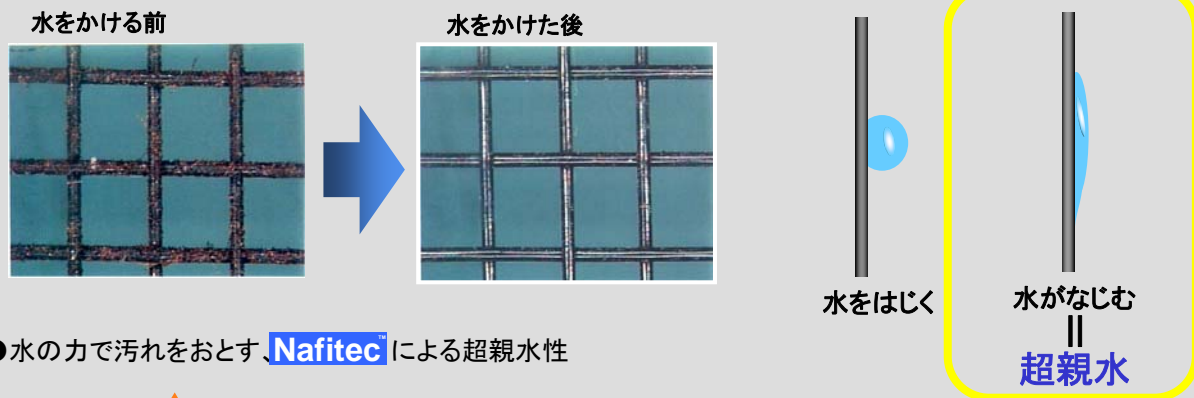

環境にやさしい
NBCの
網戸用ネット

アミドロジーシリーズ
AmidologyTM
網戸を科学する

超親水加工だから水だけでお掃除できる!!

お掃除 **超** 簡単

「お掃除**超**簡単」は、NBCの超親水加工 **Nafitec** により、水をかけるだけで汚れを落とすことができるため、これまで手間がかかっていた網戸洗いの作業が簡単で手軽になります。

また、掃除の際に洗剤などが不要になるため、大変経済的で地球環境にも優しい網戸用ネットです。

●技術内容

●水だけで汚れが落ちる

●水のみで汚れをおとす **Nafitec** による超親水性

●特長・スペック

●特長

- ・汚れを分解する 「光触媒性」
- ・水をかけるだけで汚れが落ちる 「超親水性」
- ・光の散乱を抑え、視界が優れている 「視認性」

「お掃除**超**簡単」は東陶機器(株)の光触媒に関わる特許のライセンスを受けております。

●スペック

材質：PET
規格：20メッシュ
色：黒
サイズ：91cm巾×30m巻き
91cm巾×2m巻き

超親水は **Nafitec** により、発現します。

販売元 **株式会社 NBCハイネット**

東京駐在
〒191-0053 東京都日野市豊田2-50-3
TEL(042)582-2415 FAX(042)584-1374
大阪駐在
〒550-0013 大阪府大阪市西区新町1-4-24
大阪四ツ橋新町ビルディング6階
TEL(06)6534-7713 FAX(06)6534-7775

→ホコリやゴミが付きにくい網戸用ネットを実現!

●特長・スペック

●特長

- ・ゴミやホコリが付きにくい 「防塵性」
- ・目詰まりなく、風通しが良い 「通気性」
- ・光の散乱を抑え、視界が優れている 「視認性」

●スペック

材質：PET
規格：20メッシュ
色：黒
サイズ：91cm巾×30m巻き

販売元

株式会社 NBCハイネット