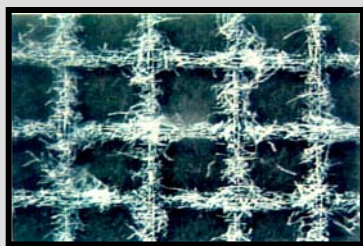

製造元 **NBC株式会社**

〒191-0053
東京都日野市豊田2-50-3
TEL(042)582-2411 FAX(042)583-8060
<http://www.nbc-jp.com>

環境にやさしい
NBCの
網戸用ネット

アミドロジーシリーズ
AmidologyTM
網戸を科学する

ナノ粒子の技術でホコリが付きにくい!!

清潔 **輝** ネット

「清潔**輝**ネット」は、NBCのナノ粒子固定化技術**Nafitec**により、ホコリやゴミが付きにくい網戸用ネットです。ホコリが付きにくいので、これまで手が届きにくく掃除が困難であった天窓や格子付窓などの網戸用ネットのメンテナンスを軽減することができ、きれいで清潔な状態を保つことができます。

●技術内容

●ホコリやゴミを付着したときの様子
未加工品

綿ボコリ

コットンリントを付着

土

関東ロームを付着

清潔 **輝** ネット

NBC独自技術の**Nafitec**で、網戸用ネット表面にナノ粒子を固定化

→ホコリやゴミが付きにくい網戸用ネットを実現!

●特長・スペック

●特長

- ・ゴミやホコリが付きにくい 「防塵性」
- ・目詰まりなく、風通しが良い 「通気性」
- ・光の散乱を抑え、視界が優れている 「視認性」

●スペック

材質：PET
規格：20メッシュ
色：黒
サイズ：91cm巾×30m巻き

販売元

株式会社 NBCハイネット