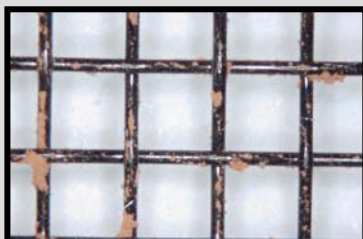

製造元 **NBC株式会社**

〒191-0053
東京都日野市豊田2-50-3
TEL(042)582-2411 FAX(042)583-8060
<http://www.nbc-jp.com>

環境にやさしい
NBCの
網戸用ネット

アミドロジーシリーズ
AmidologyTM
網戸を科学する

ナノ粒子の技術でホコリが付きにくい!!

清潔 **輝** ネット

「清潔**輝**ネット」は、NBCのナノ粒子固定化技術**Nafitec**により、ホコリやゴミが付きにくい網戸用ネットです。ホコリが付きにくいので、これまで手が届きにくく掃除が困難であった天窓や格子付窓などの網戸用ネットのメンテナンスを軽減することができ、きれいで清潔な状態を保つことができます。

●技術内容

●ホコリやゴミを付着したときの様子
未加工品

綿ボコリ

コットンリントを付着

土

関東ロームを付着

清潔 **輝** ネット

NBC独自技術の**Nafitec**で、網戸用ネット表面にナノ粒子を固定化

→ホコリやゴミが付きにくい網戸用ネットを実現!

●特長・スペック

●特長

- ・ゴミやホコリが付きにくい 「防塵性」
- ・目詰まりなく、風通しが良い 「通気性」
- ・光の散乱を抑え、視界が優れている 「視認性」

●スペック

材質：PET
規格：20メッシュ
色：黒
サイズ：91cm巾×30m巻き

販売元

株式会社 NBCハイネット