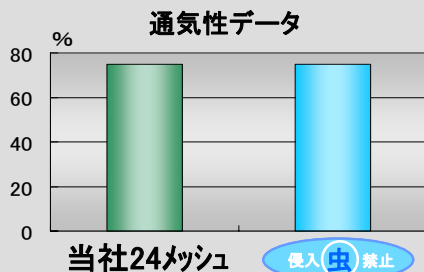

●技術内容

●虫の大きさと網戸用ネットの比較
従来品

侵入(虫)禁止

【写真の虫】ヌカカ科の一種

1,000 μ m
(1mm)

●風通し

●ほこりの付着性 (コットンリントア附着)
未加工品

侵入(虫)禁止

開口率が高く、ホコリによる目詰まりも無いので、十分な風通しを得られます。

●特長・スペック

●特長

- ・小さい飛翔性昆虫が侵入しない 「防虫性」
- ・ゴミやホコリがつきにくい 「防塵性」
- ・開口率が高く、風通しが良い 「通気性」
- ・光の散乱を抑え、視界が優れている 「視認性」

●スペック

材質:PET
規格:目開き400 μ m
色:黒
サイズ:91cm巾×30m巻き

「侵入(虫)禁止」の効果的な活用で、空調機の使用頻度を減らしコストダウンやCO²削減に効果が期待できます。